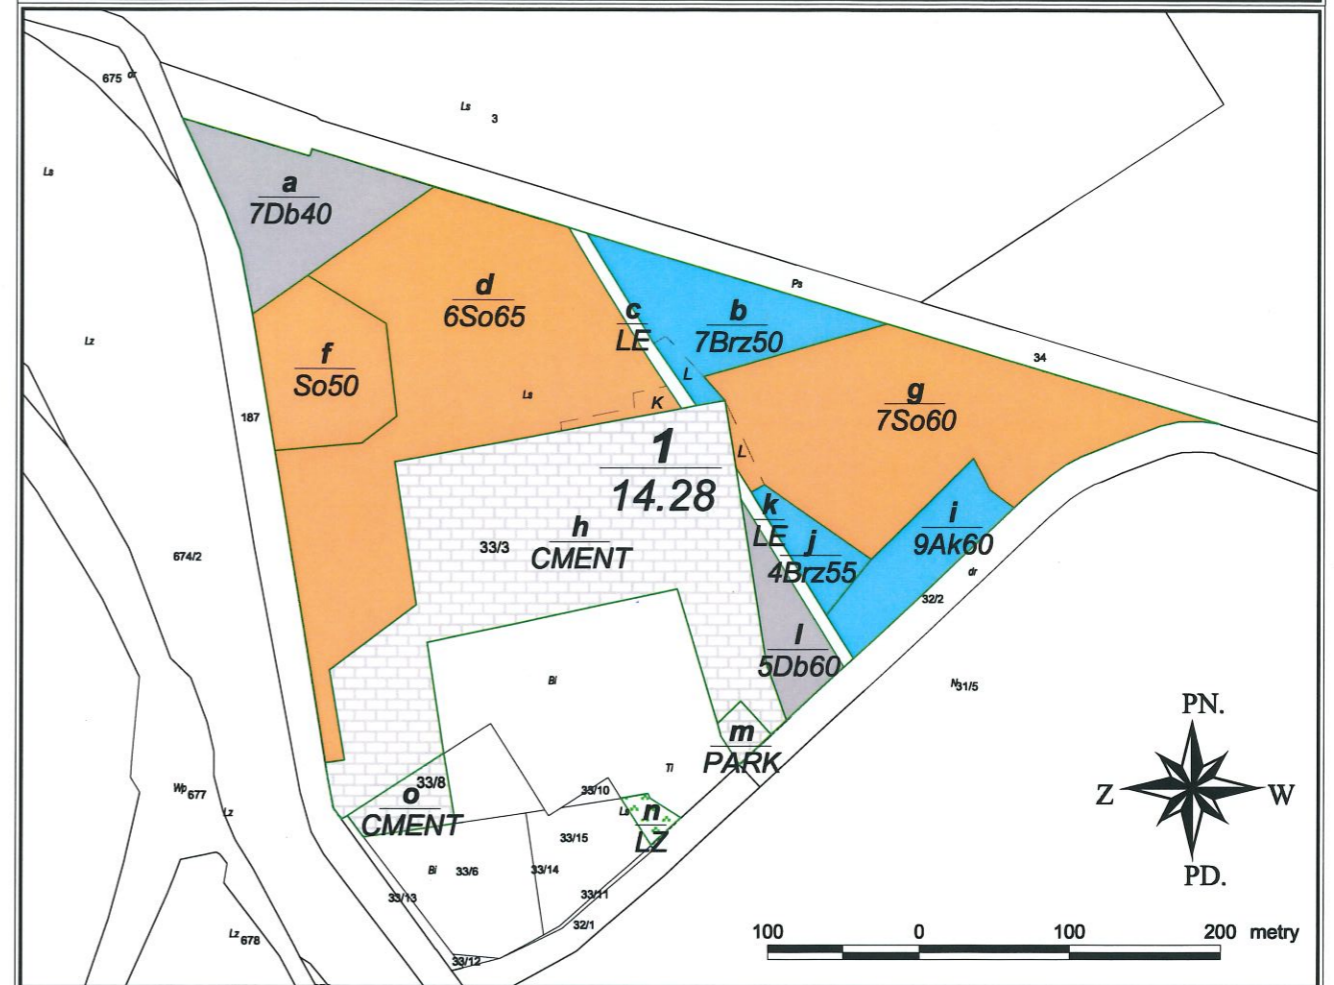

LEŚNA MAPA GOSPODARCZA
 MIASTO PUŁAWY
Obr.ew. ZAKŁADY AZOTOWE
 STAROSTWO POWIATOWE W PUŁAWACH

POWIERZCHNIA OGÓLNA
14.28 ha
 SKALA 1:5 000

WYKAZ ZNAKÓW I KOLORÓW

Halizna	I klasa wieku 1-20 lat	21 lat do wieku rębności	rębne i starsze	
				Sosna (So), Modrzew (Md)
				Świerk (Św)
				Jodła (Jd)
				Dąb (Db)
				Buk (Bk), Grab (Gb)
				Jesion (Js), Klon (Kl), Wiąz (Wz), Jawor (Jw)
				Olsza (Ol)
				Brzoza (Brz), Akacja (Ak)
				Topola (Tp), Osika (Os), Wierzba (Wb), Lipa (Lp).
	Klasa odnowienia			Linie podziału powierzchniowego
	Zadrzewienie			Opis wydzielenia
	Parking, cmentarz			Opis oddziału